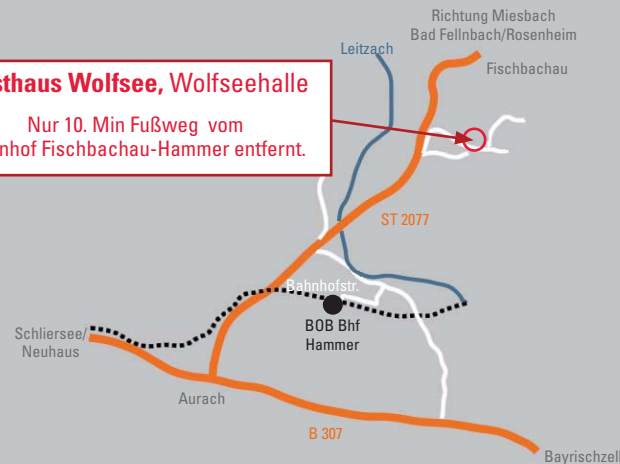

Normaler Neubau nach Energieeinsparverordnung

Passivhaus

Veranstaltungsort:

Gasthaus Wolfsee, Wolfseehalle

Nur 10. Min Fußweg vom Bahnhof Fischbachau-Hammer entfernt.

Veranstalter:

Der Passivhauskreis München-Miesbach e.V. ist ein Zusammenschluss von Architekten, Ingenieuren und Handwerkern zur Förderung des Passivhausbaus